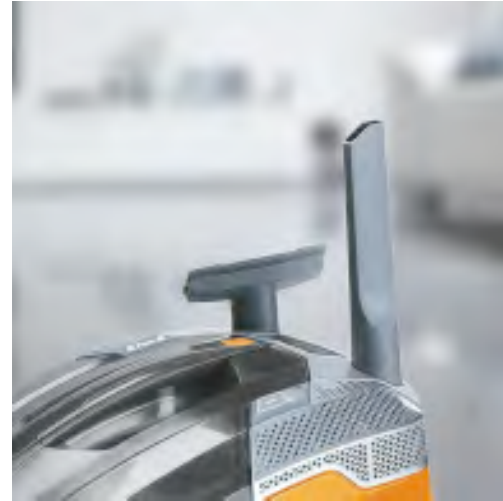

Üzerinde taşınabilir aksesuar