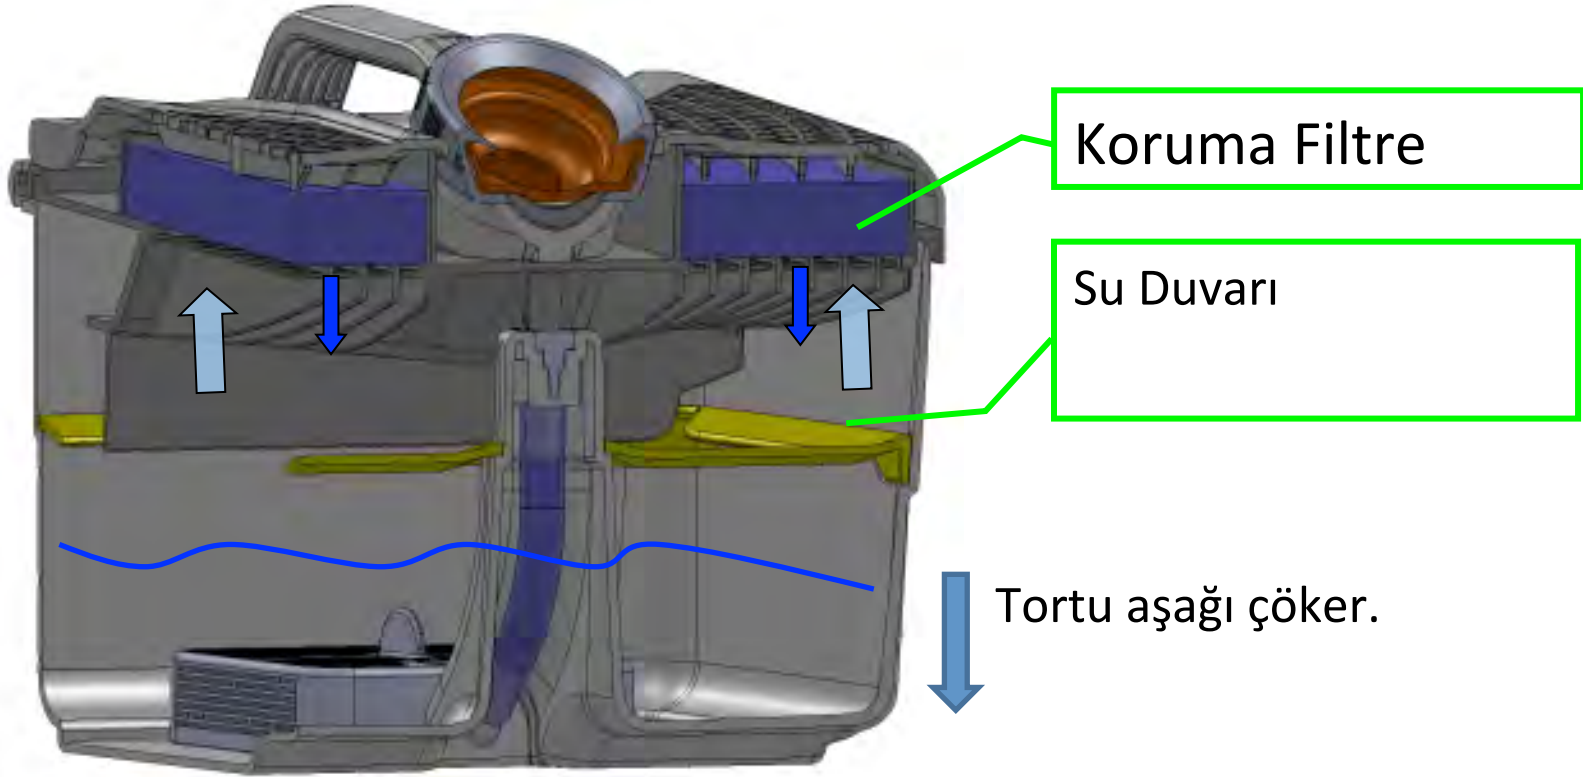

# Benzersiz Thomas AQUA-BOX fonksiyon tarifi

Hava yukarı doğru ilerlerken iki akıma bölünüyor, sağ ve sol taraftaki sünger filtresinden geçiyor ve hava aynı zamanda kurutuluyor.

# Benzersiz Thomas AQUA-BOX fonksiyon tarifi

Toz partikülleri bu hareketliliğe dayanamazlar ve nemli duvarlara yapışırlar. Daha sonra toz partikülleri su damlaçıkları ile aşağıya doğru çöker ve dışarıya temiz hava akışı sağlar.