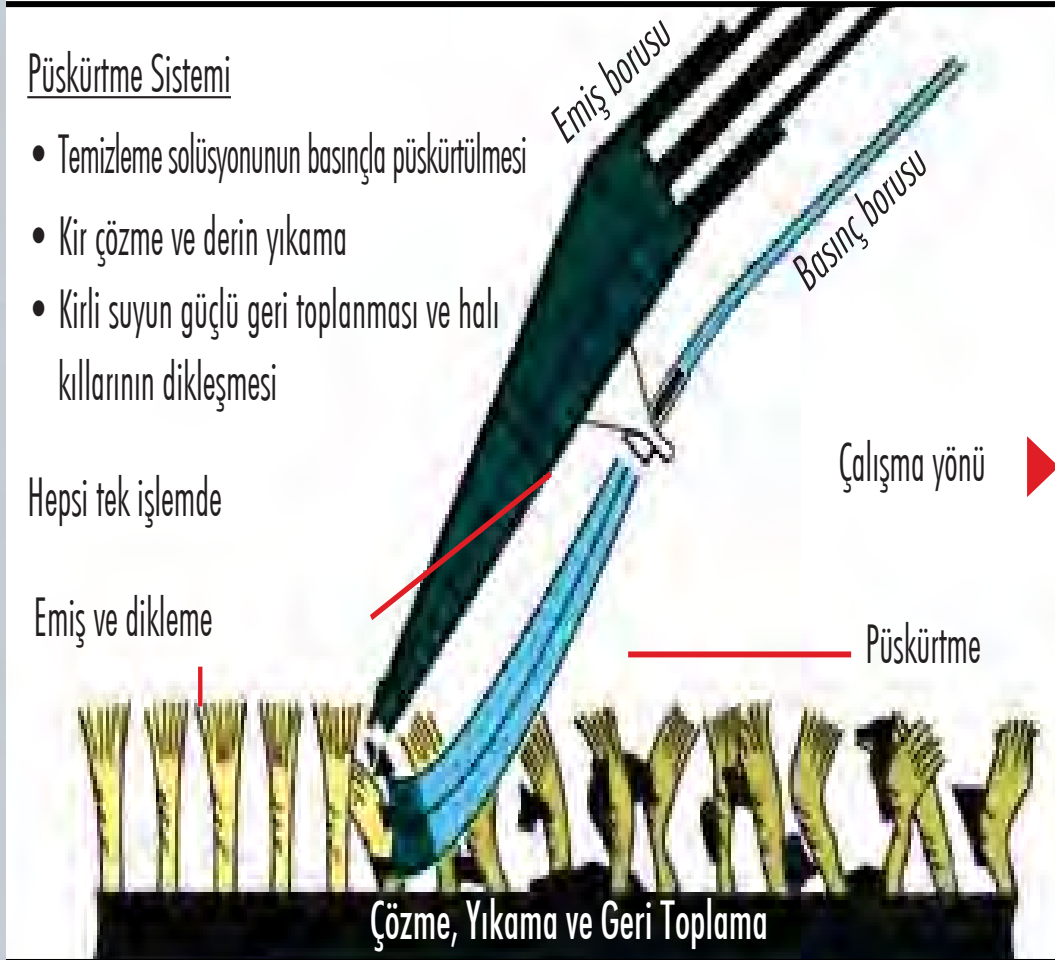

Özel basınçlı püskürtme sistemi

Püskürtme Sistemi

- Temizleme solüsyonunun basınçla püskürtülmesi
- Kir çözme ve derin yıkama
- Kirli suyun gücü geri toplanması ve halı kıllarının dikleşmesi

Hepsi tek işlemde

Emiş ve dikleme

- Halı, halıfleks, döşeme, araba döşemeleri ve yatakların derin temizliği için
- Sert yüzeyleri tek işlemde hem ıslak temizler ve aynı anda kurutur
- Laminat ve parkeleri hafif nemli siler ve kurutur
- Özel basınç pompalı
- %100 derin temizlik
- %99,6 azami kurutma

Çözme, Yıkama ve Geri Toplama