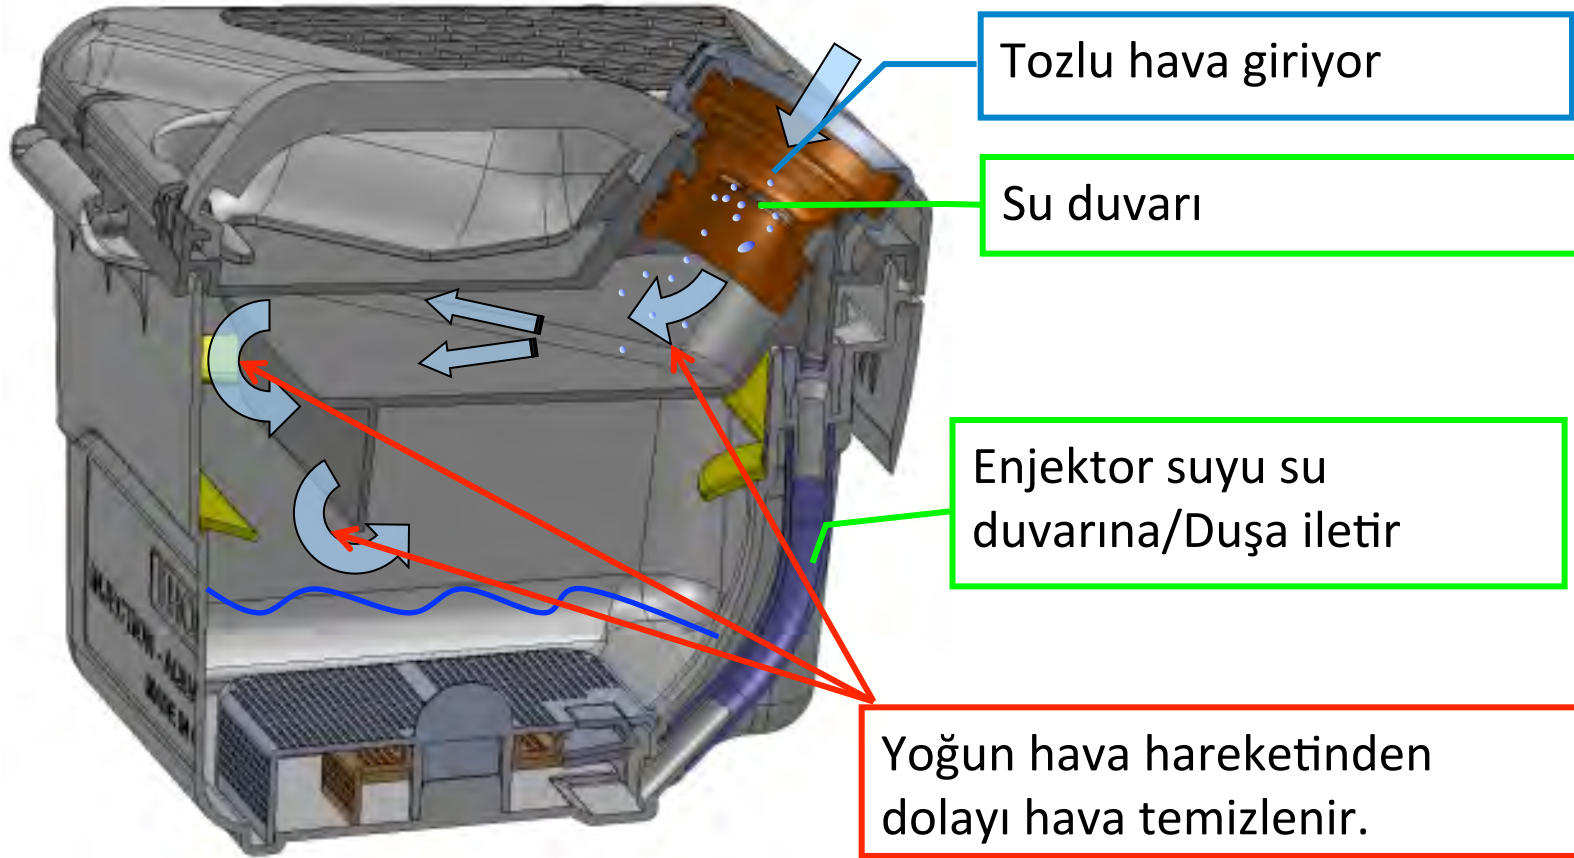

# Benzersiz Thomas AQUA-BOX fonksiyon tarifi

Hava yukarı doğru ilerlerken iki akıma bölünüyor, sağ ve sol taraftaki sünger filtresinden geçiyor ve hava aynı zamanda kurutuluyor.

# Benzersiz Thomas AQUA-BOX fonksiyon tarifi

Toz partikülleri bu hareketliliğe dayanamazlar ve nemli duvarlara yapışırlar. Daha sonra toz partikülleri su damlaçıkları ile aşağıya doğru çöker ve dışarıya temiz hava akışı sağlar.